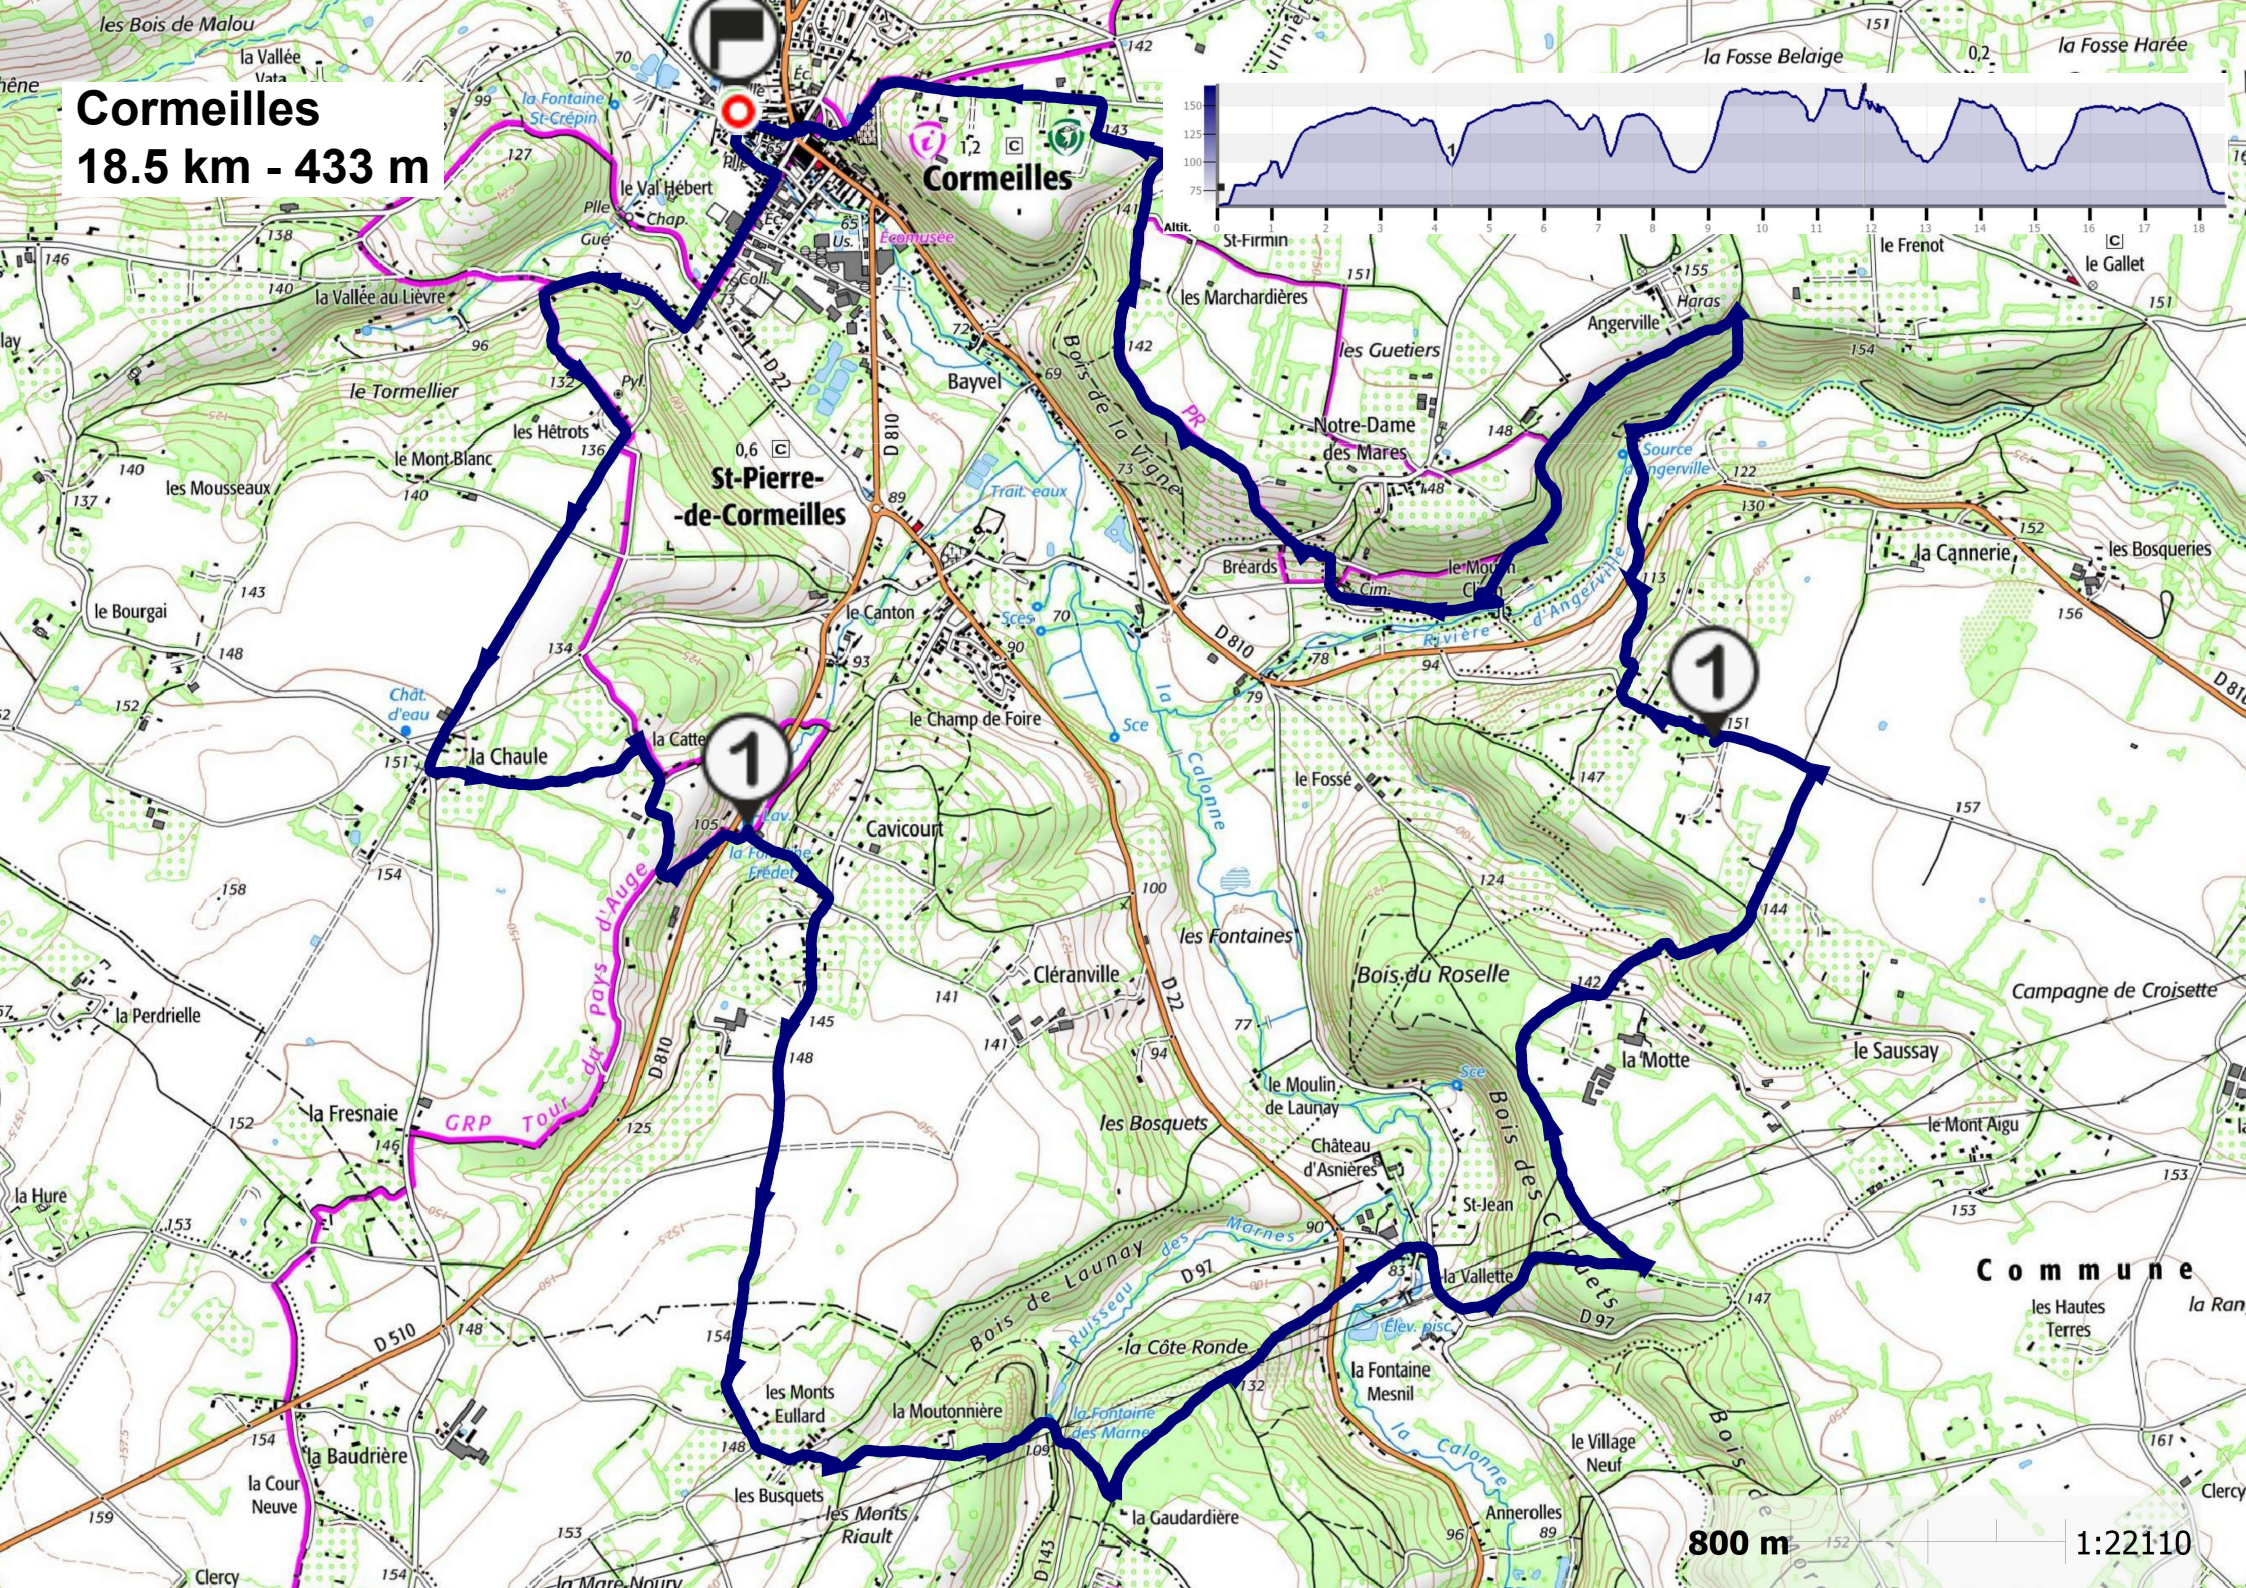

# Cormeilles

18.5 km - 433 m

800 m

1:22110